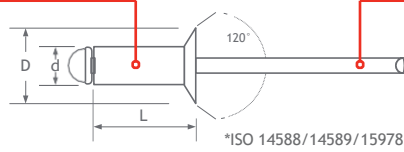

Standard  
Standard

ALLUMINIO 3,5% MG / ACCIAIO - Testa Svasata  
ALUMINIUM 3,5% MG / STEEL - Countersunk Head

ALLUMINIO  
3,5% MG  
ALUMINIUM  
3,5% MG

ACCIAIO  
STEEL

d mm.	L mm.	Codice Code	 mm.	 mm.	D mm.			
2,4	6	BR0092406	2,0 - 4,0	ø 2,5	5,0	500	300	20.000
	8	BR0092408	4,0 - 6,0					20.000
	10	BR0092410	6,0 - 8,0					15.000

d mm.	L mm.	Codice Code	 mm.	 mm.	D mm.			
3,0	6	BR0092806	1,5 - 3,5	ø 3,1	6,0	800	500	15.000
	8	BR0092808	3,5 - 5,5					12.000
	10	BR0092810	5,5 - 7,0					12.000
	12	BR0092812	7,0 - 9,0					9.000
	14	BR0092814	9,0 - 12,0					8.500

d mm.	L mm.	Codice Code	 mm.	 mm.	D mm.			
3,2	6	BR0093206	1,5 - 3,5	ø 3,3	6,0	980	760	11.500
	8	BR0093208	3,5 - 5,0					10.000
	10	BR0093210	5,0 - 7,0					9.000
	12	BR0093212	7,0 - 9,0					9.000
	14	BR0093214	9,0 - 10,5					8.500
	16	BR0093216	10,5 - 13,0					8.000

**ALLUMINIO 3,5% MG / ACCIAIO - Testa Svasata**  
**ALUMINIUM 3,5% MG / STEEL - Countersunk Head**

**Standard**  
**Standard**

ALLUMINIO  
3,5% MG  
ALUMINIUM  
3,5% MG

ACCIAIO  
STEEL

d mm.	L mm.	Codice Code	 mm.	 mm.	D mm.			
<b>4,0</b>	6	BR0093806	1,5 - 3,0	ø 4,1	7,5	1600	1200	10.000
	8	BR0093808	3,0 - 5,0					9.000
	10	BR0093810	5,0 - 6,5					8.000
	12	BR0093812	6,5 - 8,5					7.000
	14	BR0093814	8,5 - 10,5					7.000
	16	BR0093816	10,5 - 12,5					6.500
	18	BR0093818	12,5 - 14,5					6.500
	20	BR0093820	14,5 - 16,5					5.000