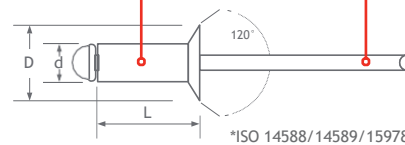

Standard  
Standard

ALLUMINIO 3,5% MG / ACCIAIO - Testa Svasata  
ALUMINIUM 3,5% MG / STEEL - Countersunk Head

ALLUMINIO  
3,5% MG  
ALUMINIUM  
3,5% MG

ACCIAIO  
STEEL

d mm.	L mm.	Codice Code	 mm.	 mm.	D mm.			
2,4	6	BR0092406	2,0 - 4,0	ø 2,5	5,0	500	300	20.000
	8	BR0092408	4,0 - 6,0					20.000
	10	BR0092410	6,0 - 8,0					15.000

d mm.	L mm.	Codice Code	 mm.	 mm.	D mm.			
3,0	6	BR0092806	1,5 - 3,5	ø 3,1	6,0	800	500	15.000
	8	BR0092808	3,5 - 5,5					12.000
	10	BR0092810	5,5 - 7,0					12.000
	12	BR0092812	7,0 - 9,0					9.000
	14	BR0092814	9,0 - 12,0					8.500

d mm.	L mm.	Codice Code	 mm.	 mm.	D mm.			
3,2	6	BR0093206	1,5 - 3,5	ø 3,3	6,0	980	760	11.500
	8	BR0093208	3,5 - 5,0					10.000
	10	BR0093210	5,0 - 7,0					9.000
	12	BR0093212	7,0 - 9,0					9.000
	14	BR0093214	9,0 - 10,5					8.500
	16	BR0093216	10,5 - 13,0					8.000

**ALLUMINIO 3,5% MG / ACCIAIO - Testa Svasata**  
**ALUMINIUM 3,5% MG / STEEL - Countersunk Head**

**Standard**  
**Standard**

ALLUMINIO  
3,5% MG  
ALUMINIUM  
3,5% MG

ACCIAIO  
STEEL

d mm.	L mm.	Codice Code	 mm.	 mm.	D mm.			
<b>4,0</b>	6	BR0093806	1,5 - 3,0	ø 4,1	7,5	1600	1200	10.000
	8	BR0093808	3,0 - 5,0					9.000
	10	BR0093810	5,0 - 6,5					8.000
	12	BR0093812	6,5 - 8,5					7.000
	14	BR0093814	8,5 - 10,5					7.000
	16	BR0093816	10,5 - 12,5					6.500
	18	BR0093818	12,5 - 14,5					6.500
	20	BR0093820	14,5 - 16,5					5.000